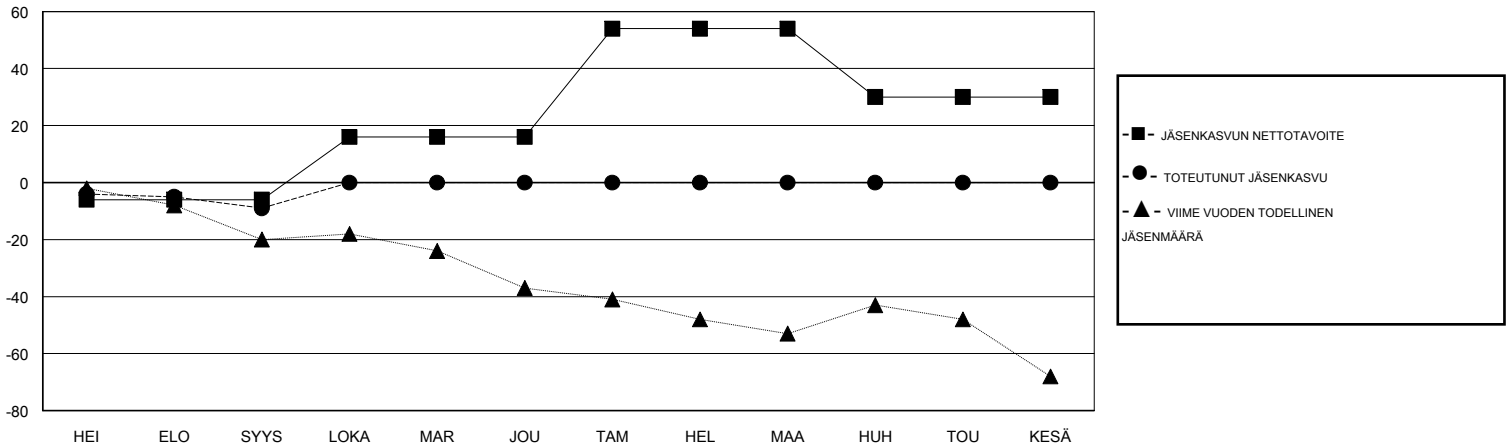

MONTHLY MEMBERSHIP PROGRESS REPORT

District 107 I

Results as of: 09/30/2017

GMT: ANTTI FORSELL

SIJAINI FINLAND

GMT VAALIPIIRI

Klubit				jäsenä			
TULOKSET 2017-2018				TULOKSET 2017-2018			
NELJÄNNES	UUDEN KLUBIN TAVOITE	UUDET KLUBIT	LOPETETUT KLUBIT	NELJÄNNES	JÄSENKASVUN NETTOTAVOITE	TOTEUTUNUT JÄSENKASVU	POISTETUT JÄSENET (mukaan lukien siirrot)
HEI/ELO/SYYS	0	0	0	HEI/ELO/SYYS	-6	17	26
LOKA/MAR/JOU	1	0	0	LOKA/MAR/JOU	22	0	0
TAM/HEL/MAA	1	0	0	TAM/HEL/MAA	38	0	0
HUH/TOU/KESÄ	0	0	0	HUH/TOU/KESÄ	-24	0	0

TAVOITTEET JA UUDET KLUBIT, KUMULATIIVINEN

TAVOITTEET JA JÄSENET, KUMULATIIVINEN

LAKKAUTETUT KLUBIT: 0

11 CLUBS OF 53 LISÄNNYT YHDEN TAI USEAMMAN UUTTA JÄSENTÄ

SUKUPUOLIJAKAUMA

MIES 904 (74.77%)
NAINEN 305 (25.23%)