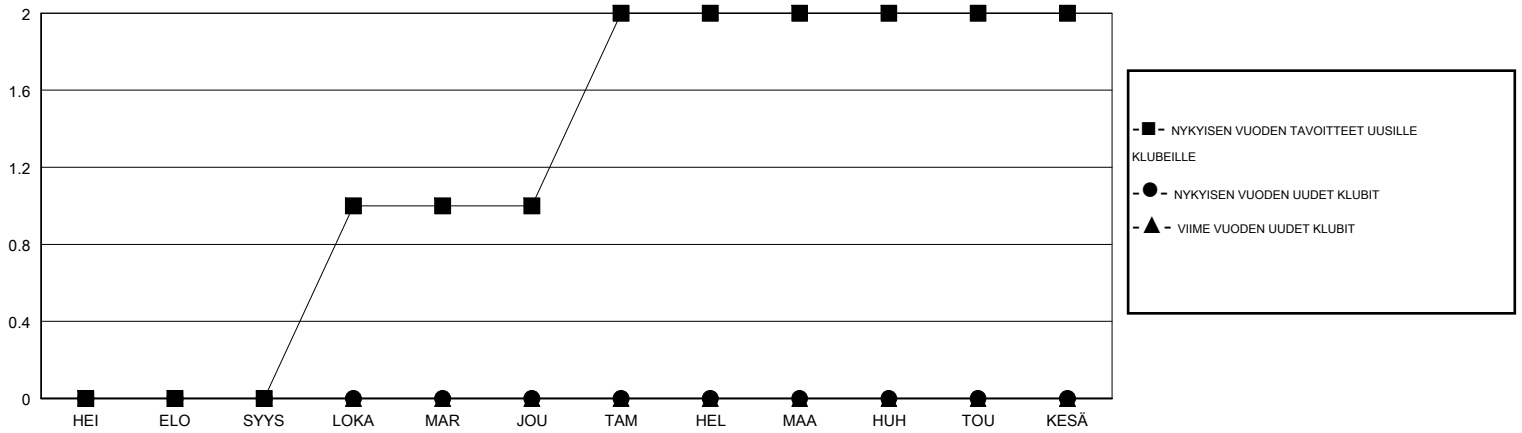

MONTHLY MEMBERSHIP PROGRESS REPORT

District 107 I

Results as of: 09/30/2017

GMT: ANTTI FORSELL

SIJAINI FINLAND

GMT VAALIPIIRI

Klubit				jäsenä			
TULOKSET 2017-2018				TULOKSET 2017-2018			
NELJÄNNES	UUDEN KLUBIN TAVOITE	UUDET KLUBIT	LOPETETUT KLUBIT	NELJÄNNES	JÄSENKASVUN NETTOTAVOITE	TOTEUTUNUT JÄSENKASVU	POISTETUT JÄSENET (mukaan lukien siirrot)
HEI/ELO/SYYS	0	0	0	HEI/ELO/SYYS	-6	17	26
LOKA/MAR/JOU	1	0	0	LOKA/MAR/JOU	22	0	0
TAM/HEL/MAA	1	0	0	TAM/HEL/MAA	38	0	0
HUH/TOU/KESÄ	0	0	0	HUH/TOU/KESÄ	-24	0	0

TAVOITTEET JA UUDET KLUBIT, KUMULATIIVINEN

TAVOITTEET JA JÄSENET, KUMULATIIVINEN

LAKKAUTETUT KLUBIT: 0

11 CLUBS OF 53 LISÄNNYT YHDEN TAI USEAMMAN UUTTA JÄSENTÄ

SUKUPUOLIJAKAUMA

MIES 904 (74.77%)
NAINEN 305 (25.23%)